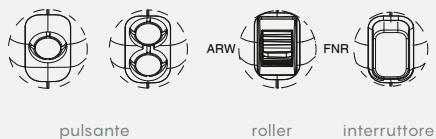

walvoil

MOTION BY PEOPLE

NEW

XMH

Impugnatura Multifunzionale Walvoil

XMH IMPUGNATURA MULTIFUNZIONALE

OPZIONI LATO OPERATORE

- senza elemento di controllo, o
- 2 roller (orizzontale e verticale), o
- 1 roller e 2 pulsanti, o
- 4 pulsanti
- Opzioni di retroilluminazione

OPZIONI LATO FRONTALE

- senza elemento di controllo, o
- 1 roller (verticale), o
- 2 pulsanti (verticale), o
- 1 interruttore FNR

Nuova impugnatura ergonomica di medie dimensioni con finitura soft touch per una presa confortevole ed ergonomica. Il design simmetrico la rende adatta ad applicazioni per mano destra e sinistra.

Dal lato operatore si possono configurare fino a 4 elementi di controllo (roller proporzionali, pulsanti, interruttori). Nella parte frontale è possibile montare un interruttore basculante tipo FNR o un roller verticale o 2 pulsanti.

ESEMPIO DI CONFIGURAZIONE

Esempio di retroilluminazione

Configurazione lato frontale

Configurazione lato operatore