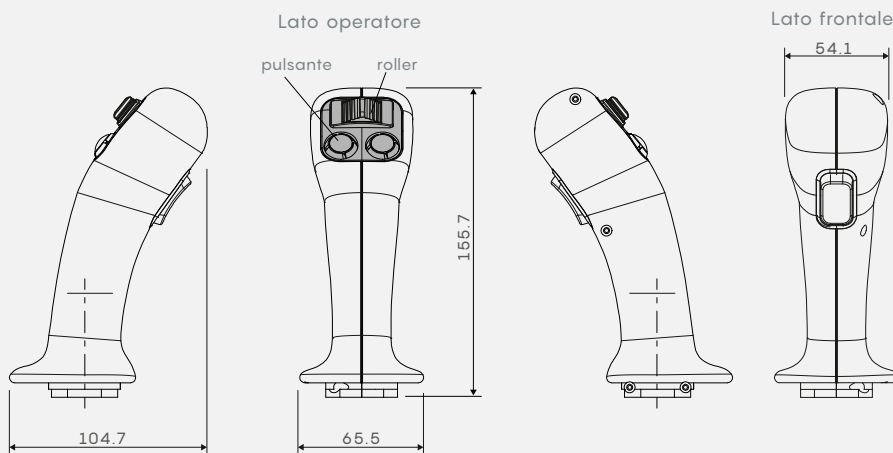

Nuova impugnatura ergonomica di medie dimensioni con finitura soft touch per una presa confortevole ed ergonomica. Il design simmetrico la rende adatta ad applicazioni per mano destra e sinistra.

Dal lato operatore si possono configurare fino a 4 elementi di controllo (roller proporzionali, pulsanti, interruttori). Nella parte frontale è possibile montare un interruttore basculante tipo FNR o un roller verticale o 2 pulsanti.

ESEMPIO DI CONFIGURAZIONE

Esempio di retroilluminazione